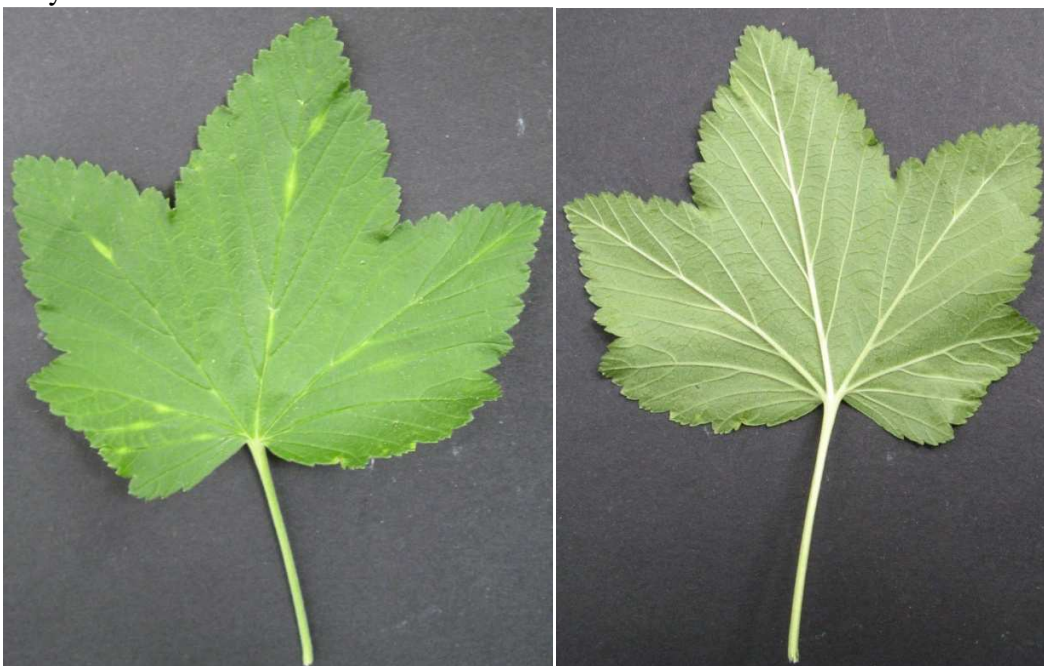

## Meruzalka krvavá, rybíz krvavý (*Ribes sanguineum* Pursh)

Keř 1,5 – 3,0 m vysoký. Netrnitý keř, květy červené.

Rozšíření – západ Severní Ameriky.

Květy – oboupohlavné, kalich pěticípý, koruna pětičetná

květ

Listy – střídavé

Plody – bobule

bobule

semeno